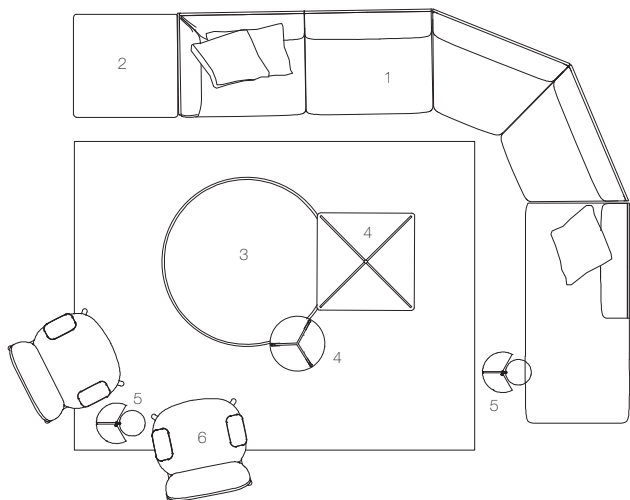

Clou

angeletti ruzza design

Pagina / page 40

Poltrona, divano. Struttura in legno rivestito in gomma poliuretana e fibra di poliestere. Cuscini seduta, braccioli e spalliera in poliuretano indeformabile a quote differenziate e fodera in fibra di poliestere. Base in tubolare d'acciaio verniciato. Rivestimento in pelle o tessuto, cuscini sfoderabili.

Armchair, sofa. Wooden frame covered in polyurethane foam and polyester fiber lining. Back, seat and armrests cushions made of non-deformable polyurethane foam of different densities and polyester fiber lining. Base in painted tubular steel. Fabric or leather covers, removable cushions cover.

- 1 - Clou
- 2 - Clou tavolino / coffee table
- 3 - Pilli
- 4 - Mek
- 5 - Ladybug
- 6 - laia

Elemento con schienale destro o sinistro con tavolino.
Element with left or right backrest with coffee table.

ART. DCOUCT 192 DX/SX

L/W 192 H 71 P/D 87
W 75,6" H 28" D 34,2"

Elemento con schienale destro o sinistro.
Element with left or right backrest.

ART. DCOUC 192 DX/SX

L/W 192 H 71 P/D 87
W 75,6" H 28" D 34,2"

Poltrona / armchair.

ART. DCOU 100

L/W 96 H 71 P/D 87
W 37,8" H 28" D 34,2"

Divani / sofas.

ART. DCOU 190

L/W 190 H 71 P/D 87
W 74,8" H 28" D 34,2"

ART. DCOU 210

L/W 210 H 71 P/D 87
W 82,7" H 28" D 34,2"

ART. DCOU 230

L/W 230 H 71 P/D 87
W 90,5" H 28" D 34,2"

ART. DCOU 260

L/W 260 H 71 P/D 87
W 102,4" H 28" D 34,2"

Elemento centrale / central element.