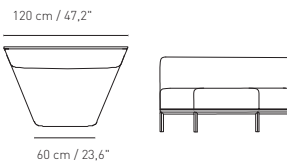

## ART. DCOU 210

L/W 210 H 71 P/D 87  
W 82,7" H 28" D 34,2"

## ART. DCOU 230

L/W 230 H 71 P/D 87  
W 90,5" H 28" D 34,2"

## ART. DCOU 260

L/W 260 H 71 P/D 87  
W 102,4" H 28" D 34,2"

Elemento centrale / central element.

## ART. DCOUC 105

L/W 105 H 71 P/D 87  
W 41,3" H 28" D 34,2"

Elemento angolare / corner element.