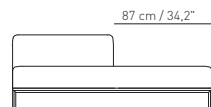

- 1 - Clou
- 2 - Clou tavolino / coffee table
- 3 - Pilli
- 4 - Mek
- 5 - Ladybug
- 6 - laia

Elemento con schienale destro o sinistro con tavolino.  
*Element with left or right backrest with coffee table.*

## ART. DCOUCT 192 DX/SX

L/W 192 H 71 P/D 87  
W 75,6" H 28" D 34,2"

Elemento con schienale destro o sinistro.  
*Element with left or right backrest.*

## ART. DCOUC 192 DX/SX

L/W 192 H 71 P/D 87  
W 75,6" H 28" D 34,2"

Poltrona / armchair.

## ART. DCOUC 105

L/W 105 H 71 P/D 87  
W 41,3" H 28" D 34,2"

Elemento angolare / corner element.