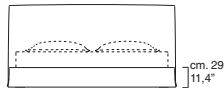

Dress

FOR_ME design

Pagina / page 244

Letto. Testata e giroletto in legno rivestiti in gomma poliuretano indeformabile e fodera in fibra di poliestere. Rivestimento in tessuto, pelle o in pelle con taglio a vivo (art.LDRV), sfoderabile. Rete con doghe di faggio. Disponibile anche nella versione contenitore con rete alzabile (MOV C1).

Mov. C1

Dress One

Mov. C1

ART. LDR 160 - ART. LDRV 160 Standard

L/W 174 H 92 P/D 225

W 68,5" H 36,2" D 88,6"

materasso/mattress cm160x200 (62,9"x78,7")

ART. LDR 150 - ART. LDRV 150 Queen

L/W 164 H 92 P/D 228

W 64,6" H 36,2" D 89,7"

materasso/mattress cm150x203 (59"x79,9")

ART. LDR 180 - ART. LDRV 180 Europe

L/W 194 H 92 P/D 225

W 76,3" H 36,2" D 88,6"

materasso/mattress cm180x200 (70,9"x78,7")