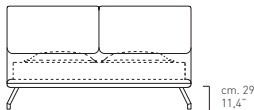

# Freely

angeletti ruzza design

Pagina / page 220

Letto. Testata e giroletto in legno rivestiti in gomma poliuretanicca e fodera in fibra di poliestere. Cuscini testata in piuma sterilizzata. Rivestimento in tessuto mono o bi-colore. Rete con doghe di faggio. Gambe in acciaio verniciato.

## ART. LFR 160 - Standard

L/W 174 H 100 P/D 225

W 68,5" H 39,4" D 88,6"

materasso/mattress cm160x200 (62,9"x78,7")

## ART. LFR 150 Queen

L/W 164 H 100 P/D 228

W 64,6" H 39,4" D 89,7"

materasso/mattress cm150x203 (59"x79,9")

## ART. LFR 180 Europe

L/W 194 H 100 P/D 225

W 76,3" H 39,4" D 88,6"

materasso/mattress cm180x200 (70,9"x78.7")