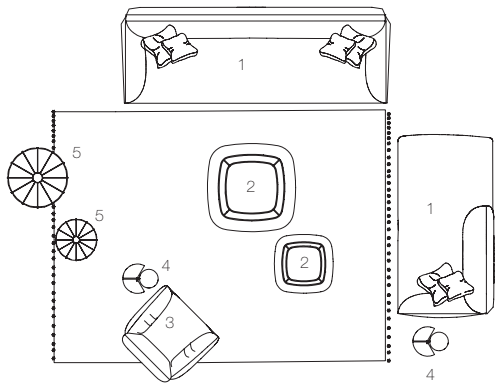

1. 1 - Joy
2. 2 - Freestyle
3. 3 - Jolie
4. 4 - Ladybug
5. 5 - Marrakech

Divani / sofas.