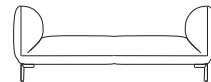

L/W 280 H 86 P/D 100
W 110,2" H 32,7" D 38,6"

Dormeuse con bracciolo destro o sinistro.
Sofa with left or right armrest.

ART. DJYD 190 DX/SX

L/W 190 H 86 P/D 100
W 74,8" H 32,7" D 38,6"

Panca / bench.

ART. PJY 190