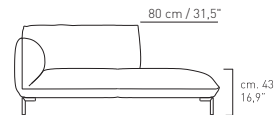

Divani / sofas.

ART. DJY 190

L/W 190 H 86 P/D 100
W 74,8" H 32,7" D 38,6"

ART. DJY 220

L/W 220 H 86 P/D 100
W 86,6 H 32,7" D 38,6"

ART. DJY 250

L/W 250 H 86 P/D 100
W 98,4" H 32,7" D 38,6"

ART. DJY 280

L/W 280 H 86 P/D 100
W 110,2" H 32,7" D 38,6"

Dormeuse con bracciolo destro o sinistro.
Sofa with left or right armrest.

ART. DJYD 190 DX/SX

L/W 190 H 86 P/D 100
W 74,8" H 32,7" D 38,6"

Panca / bench.

ART. PJY 190