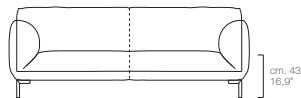

Joy

angeletti ruzza design

Pagina / page 76

Divano. Struttura in legno ricoperta in gomma poliuretana a quote differenziate e fodera in fibra di poliestere. Gambe in acciaio laccato. Rivestimento in tessuto.

Divani / sofas.

ART. DJY 190

L/W 190 H 86 P/D 100
W 74,8" H 32,7" D 38,6"

ART. DJY 220

L/W 220 H 86 P/D 100
W 86,6 H 32,7" D 38,6"

ART. DJY 250

L/W 250 H 86 P/D 100
W 98,4" H 32,7" D 38,6"

ART. DJY 280

L/W 280 H 86 P/D 100
W 110,2" H 32,7" D 38,6"

Dormeuse con bracciolo destro o sinistro.
Sofa with left or right armrest.

ART. DJYD 190 DX/SX

L/W 190 H 86 P/D 100
W 74,8" H 32,7" D 38,6"

Panca / bench.

ART. PJY 190