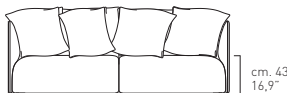

Note/ Notes

Fornito con 1/2/3/4/5 cuscini cm 60x54 / (23,6"x21,3")
Supplied with 1/2/3/4/5 cushions cm 60x54 / (23,6"x21,3")

- 1 - Lullaby
- 2 - Domino
- 3 - Ladybug
- 4 - Pretty

- 1 - Lullaby
- 2 - Lips
- 3 - Ladybug
- 4 - Boogie
- 5 - Domino

Poltrona / armchair.

ART. PLBY 90

L/W 90 H 73 P/D 93
W 35,4" H 28,7" D 36,6"

1

Divani, divani angolari / sofas, corner sofas.

ART. DLBY 180

L/W 180 H 73 P/D 93
W 70,9" H 28,7" D 36,6"

3

ART. DLBY 215 - DLBYDA 215 DX/SX

L/W 215 H 73 P/D 93
W 84,6" H 28,7" D 36,6"

4

ART. DLBY 250 - DLBYDA 250 DX/SX

L/W 250 H 73 P/D 93
W 98,4" H 28,7" D 36,6"

5

Pouf / ottomans.

ART. PLBY 93

L/W 93 H 42 P/D 93
W 36,6" H 16,5" D 36,6"

ART. PLBY 108

L/W 108 H 44 P/D 93
W 42,5" H 30,7" D 36,6"

Elementi terminali (T) o angolari (A) con bracciolo destro o sinistro.
Ending (T) or corner (A) elements with left or right armrest.