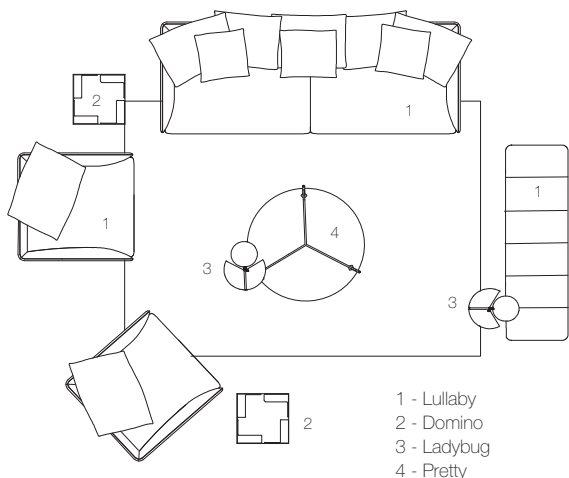

- 1 - Lullaby
- 2 - Domino
- 3 - Ladybug
- 4 - Pretty