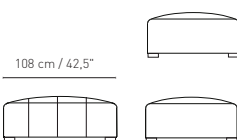

Poltrona / armchair.

ART. PLBY 90

L/W 90 H 73 P/D 93
W 35,4" H 28,7" D 36,6"

1

Divani, divani angolari / sofas, corner sofas.

ART. DLBY 180

L/W 180 H 73 P/D 93
W 70,9" H 28,7" D 36,6"

3

ART. DLBY 215 - DLBYDA 215 DX/SX

L/W 215 H 73 P/D 93
W 84,6" H 28,7" D 36,6"

4

ART. DLBY 250 - DLBYDA 250 DX/SX

L/W 250 H 73 P/D 93
W 98,4" H 28,7" D 36,6"

5

Pouf / ottomans.

ART. PLBY 93

L/W 93 H 42 P/D 93
W 36,6" H 16,5" D 36,6"

ART. PLBY 108

L/W 108 H 44 P/D 93
W 42,5" H 30,7" D 36,6"

Elementi terminali (T) o angolari (A) con bracciolo destro o sinistro.
Ending (T) or corner (A) elements with left or right armrest.

ART. DLBYD 194 DX/SX

L/W 194 H 73 P/D 93
W 76,4" H 28,7" D 36,6"

2

ART. DLBYD 248 DX/SX

L/W 248 H 73 P/D 93
W 97,6" H 28,7" D 36,6"

2

Elemento con schienale destro o sinistro / element with left or right backrest