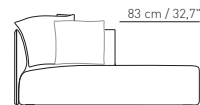

ART. DLBY 215 - DLBYDA 215 DX/SX

L/W 215 H 73 P/D 93
W 84,6" H 28,7" D 36,6"

4

ART. DLBY 250 - DLBYDA 250 DX/SX

L/W 250 H 73 P/D 93
W 98,4" H 28,7" D 36,6"

5

Pouf / ottomans.

ART. PLBY 93

L/W 93 H 42 P/D 93
W 36,6" H 16,5" D 36,6"

ART. PLBY 108

L/W 108 H 44 P/D 93
W 42,5" H 30,7" D 36,6"

Elementi terminali (T) o angolari (A) con bracciolo destro o sinistro.
Ending (T) or corner (A) elements with left or right armrest.

ART. DLBY (T) (A) 176 DX/SX

L/W 176 H 73 P/D 93
W 69,3" H 28,7" D 36,6"

3

ART. DLBY (T) (A) 211 DX/SX

L/W 211 H 73 P/D 93
W 83" H 28,7" D 36,6"

4

Dormeuse con bracciolo destro o sinistro / sofas with left or right armrest.

ART. DLBYD 194 DX/SX

L/W 194 H 73 P/D 93
W 76,4" H 28,7" D 36,6"

2

ART. DLBYD 248 DX/SX

L/W 248 H 73 P/D 93
W 97,6" H 28,7" D 36,6"

2

Elemento con schienale destro o sinistro / element with left or right backrest