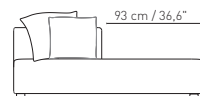

ART. DLBYD 194 DX/SX

L/W 194 H 73 P/D 93
W 76,4" H 28,7" D 36,6"

2

ART. DLBYD 248 DX/SX

L/W 248 H 73 P/D 93
W 97,6" H 28,7" D 36,6"

2

Elemento con schienale destro o sinistro / element with left or right backrest

ART. DLBYC 190 DX/SX

L/W 190 H 73 P/D 93
W 74,8" H 28,7" D 36,6"

2

Chaise longue con bracciolo destro o sinistro / chaise longue with left or right armrest.

ART. DLBYD 93 DX/SX

L/W 90 H 73 P/D 164
W 35,4" H 28,7" D 64,5"