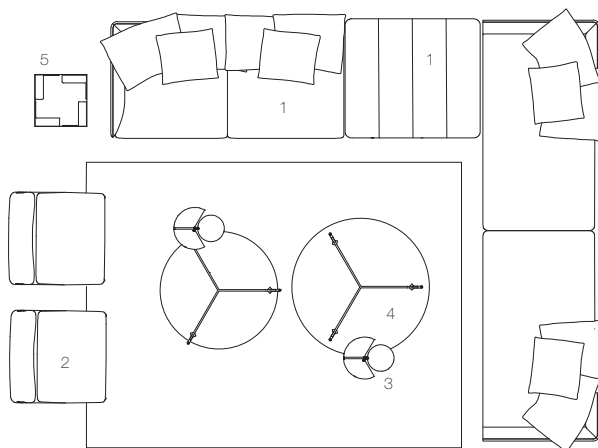

Note/ Notes

Fornito con 1/2/3/4/5 cuscini cm 60x54 / (23,6"x21,3")
Supplied with 1/2/3/4/5 cushions cm 60x54 / (23,6"x21,3")

- 1 - Lullaby
- 2 - Domino
- 3 - Ladybug
- 4 - Pretty

- 1 - Lullaby
- 2 - Lips
- 3 - Ladybug
- 4 - Boogie
- 5 - Domino

Poltrona / armchair.

ART. PLBY 90

L/W 90 H 73 P/D 93
W 35,4" H 28,7" D 36,6"

1

Divani, divani angolari / sofas, corner sofas.

ART. DLBY 180

L/W 180 H 73 P/D 93
W 70,9" H 28,7" D 36,6"

3

ART. DLBY (T) (A) 176 DX/SX

L/W 176 H 73 P/D 93
W 69,3" H 28,7" D 36,6"

3

ART. DLBY (T) (A) 211 DX/SX

L/W 211 H 73 P/D 93
W 83" H 28,7" D 36,6"

4

Dormeuse con bracciolo destro o sinistro / sofas with left or right armrest.

ART. DLBYD 194 DX/SX

L/W 194 H 73 P/D 93
W 76,4" H 28,7" D 36,6"

2

ART. DLBYD 248 DX/SX

L/W 248 H 73 P/D 93
W 97,6" H 28,7" D 36,6"

2

Elemento con schienale destro o sinistro / element with left or right backrest