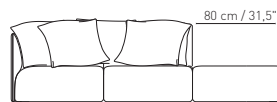

L/W 93 H 42 P/D 93
W 36,6" H 16,5" D 36,6"

ART. PLBY 108

L/W 108 H 44 P/D 93
W 42,5" H 30,7" D 36,6"

Elementi terminali (T) o angolari (A) con bracciolo destro o sinistro.
Ending (T) or corner (A) elements with left or right armrest.

ART. DLBY (T) (A) 176 DX/SX

L/W 176 H 73 P/D 93
W 69,3" H 28,7" D 36,6"

3

ART. DLBY (T) (A) 211 DX/SX

L/W 211 H 73 P/D 93
W 83" H 28,7" D 36,6"

4

Dormeuse con bracciolo destro o sinistro / sofas with left or right armrest.

ART. DLBYD 194 DX/SX

L/W 194 H 73 P/D 93
W 76,4" H 28,7" D 36,6"

2

ART. DLBYD 248 DX/SX

L/W 248 H 73 P/D 93
W 97,6" H 28,7" D 36,6"

2

Elemento con schienale destro o sinistro / element with left or right backrest