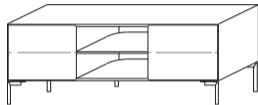

Mirage

angeletti ruzza design

Pagina / page 162

Credenza in MDF laccata con vano a giorno, disponibile anche con effetto specchio (art. TMG210S), due ante scorrevoli con ripiani interni in legno laccato. Gambe in acciaio verniciato. Top di protezione in cristallo fumé temperato a richiesta.

Sideboard in lacquered MDF with open compartment, available also with mirror effect (art. TMG210S), two sliding doors and two inside shelves in lacquered wood.

Lacquered steel feet. Protective smoke-grey tempered glass top on demand.