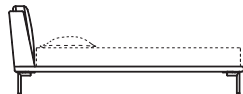

Mise

angeletti ruzza design

Pagina / page 226

Letto. Testata e giroletto in legno rivestiti in gomma poliuretana e fodera in fibra di poliestere. Cuscini testata in piuma sterilizzata con inserto in gomma poliuretana indeformabile. Rivestimento in tessuto sfoderabile. Rete con doghe di faggio. Gambe in acciaio verniciato.

ART. LMES 160 - Standard

L/W 169 H 80 P/D 220

W 66,5" H 31,5" D 86,6"

materasso/mattress cm160x200 (62,9"x78,7")

ART. LMEQ 150 Queen

L/W 159 H 80 P/D 223

W 62.6" H 31,5" D 87,8"

materasso/mattress cm150x203 (59"x79,9")