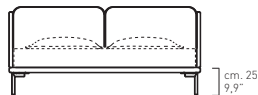

Mise

angeletti ruzza design

Pagina / page 226

Letto. Testata e giroletto in legno rivestiti in gomma poliuretana e fodera in fibra di poliestere. Cuscini testata in piuma sterilizzata con inserto in gomma poliuretana indeformabile. Rivestimento in tessuto sfoderabile. Rete con doghe di faggio. Gambe in acciaio verniciato.

ART. LMES 160 - Standard

L/W 169 H 80 P/D 220

W 66,5" H 31,5" D 86,6"

materasso/mattress cm160x200 (62,9"x78,7")

ART. LMEQ 150 Queen

L/W 159 H 80 P/D 223

W 62.6" H 31,5" D 87,8"

materasso/mattress cm150x203 (59"x79,9")

ART. LMEE 180 Europe

L/W 189 H 80 P/D 220

W 74,4" H 31,5" D 86,6"

materasso/mattress cm180x200 (70,9"x78.7")

ART. LMEK 193 King

L/W 202 H 80 P/D 223

W 79,5 H 31,5" D 87,8"

materasso/mattress cm193x203 (76"x79,9")