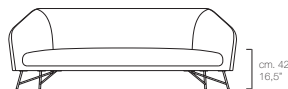

Twiggy

angeletti ruzza design

Pagina / page 70

Divano. Struttura in legno ricoperta in poliuretano indeformabile e fodera in fibra di poliestere. Cuscino seduta in gomma poliuretana a densità differenziata e fodera in fibra di poliestere. Gambe in acciaio verniciato o cromato. Rivestimento in pelle o tessuto.

- 1 - Twiggy
- 2 - Mek
- 3 - Ladybug

Divani / sofas.

ART. DTWG 190

L/W 190 H 78 P/D 93
W 74,8" H 30,7" D 36,6"

ART. DTWG 220

L/W 220 H 78 P/D 93
W 88,6" H 30,7" D 36,6"

ART. DTWG 250

L/W 250 H 78 P/D 93
W 98,4" H 30,7" D 36,6"