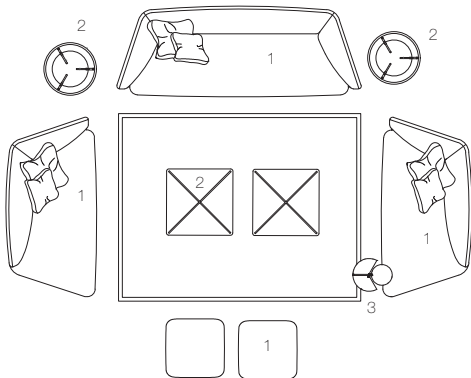

Twiggy

angeletti ruzza design

Pagina / page 70

Divano. Struttura in legno ricoperta in poliuretano indeformabile e fodera in fibra di poliestere. Cuscino seduta in gomma poliuretana a densità differenziata e fodera in fibra di poliestere. Gambe in acciaio verniciato o cromato. Rivestimento in pelle o tessuto.

- 1 - Twiggy
- 2 - Mek
- 3 - Ladybug

Divani / sofas.

ART. DTWG 190

L/W 190 H 78 P/D 93
W 74,8" H 30,7" D 36,6"

ART. DTWG 220

L/W 220 H 78 P/D 93
W 88,6" H 30,7" D 36,6"

ART. DTWG 250

L/W 250 H 78 P/D 93
W 98,4" H 30,7" D 36,6"

Dormeuse con bracciolo destro o sinistro.

Sofa with left or right armrest.

ART. DTWGD 183 DX/SX

L/W 183 H 78 P/D 93
W 72" H 30,7" D 36,6"

Pouf / ottoman.

ART. PTWG 60

L/W 60 H 40 P/D 60
W 23,6" H 15,7" D 23,6"