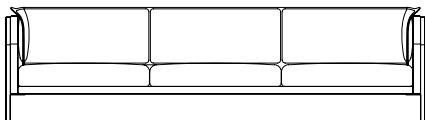

Weekend

ART. DWE 286

L/W 286 H 78 P/D 95
W 112,6" H 30,7" D 37,4"

Divano come sopra.
Cuscini decorativi pag. 01.

Sofa as above. Ornamental cushions on page 01.

Canapé comme ci-dessus. Coussins décoratifs à la page 01.

Sofá como el anterior. Cojines decorativos a la página 01.