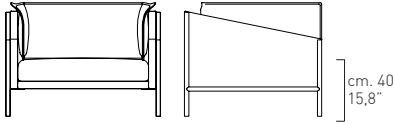

Weekend

ART. PWE 106

L/W 106 H 78 P/D 95
W 41,7" H 30,7" D 37,4"

Poltrona. Struttura in legno con supporto in acciaio rivestita in gomma poliuretanic a e fodera in fibra di poliester e. Cuscini seduta in gomma poliuretanic a densità differenziata, falda in memory e fodera in fibra di poliester e. Spalliera e braccioli in piuma d'oca canalizzata. Rivestimento in tessuto sfoderabile. Gambre in acciaio verniciato. Cuscini decorativi pag. 01.

Fauteuil. Structure en bois avec support en acier revêtu e de mousse de polyuréthane et couche en fibre de polyester. Coussin assise en mousse de polyuréthane à plusieurs densités, mousse memory et couche en fibre de polyester. Dossier et accoudoir en plume partagé à compartiments. Revêtement en tissu déhoussable. Pieds en acier laqué. Coussins décoratifs à la page 01.

Weekend

ART. DWE 196

L/W 196 H 78 P/D 95
W 77,2" H 30,7" D 37,4"

Divano come sopra.
Cuscini decorativi pag. 01.

Sofa as above. Ornamental cushions on page 01.

Canapé comme ci-dessus. Coussins décoratifs à la page 01.