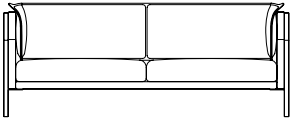

Weekend

ART. DWE 196

L/W 196 H 78 P/D 95
W 77,2" H 30,7" D 37,4"

Divano come sopra.
Cuscini decorativi pag. 01.

Sofa as above. Ornamental cushions on page 01.

Canapé comme ci-dessus. Coussins décoratifs à la page 01.

Sofá como el anterior. Cojines decorativos a la página 01.

ART. DWE 246

L/W 246 H 78 P/D 95
W 96,8" H 30,7" D 37,4"