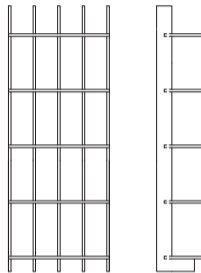

# Babele

fabio bortolani

Pagina / page 160

Libreria in frassino laccato a poro aperto.  
*Bookshelf in open pore lacquered ashwood.*

**ART. LB 100**

L/W 100 H 210 P/D 36

W 39,4" H 82,7" D 14,2"