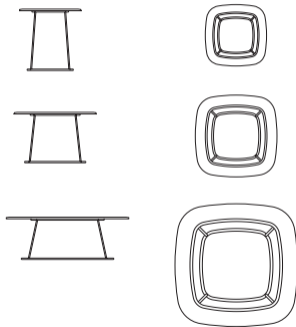

# Free style

angeletti ruzza design

Pagina / page 132

Tavolino. Struttura in tondino di acciaio cromato o verniciato. Piano in MDF laccato.

*Side and coffee table. Chrome-plated or lacquered steel wire frame. Top in lacquered MDF.*

W 42,9" H 12,2" D 42,9"

## ART. TSF 3

L/W 45 H 45 P/D 45  
W 17,7" H 17,7" D 17,7"

## ART. TSF 3

L/W 90 H 31 P/D 90  
W 35,4" H 12,2" D 35,4"