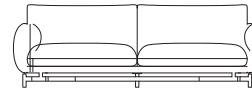

## ART. DKMD 92 DX/SX

L/W 92 H 78 P/D 160  
W 36,2" H 30,7" D 63"

Dormeuse con bracciolo destro o sinistro.  
*Sofa with left or right armrest.*

## ART. DKMD 180 DX/SX

L/W 180 H 78 P/D 98  
W 70,9" H 30,7" D 38,6"

Poltrona / armchair.

## ART. PKM 105

L/W 105 H 78 P/D 98  
W 41,3" H 30,7" D 38,6"

Divani / sofas.