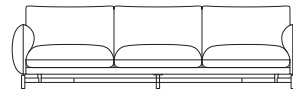

ART. DKM 265

L/W 265 H 78 P/D 98
W 104,3" H 30,7" D 38,6"

Elementi terminali con bracciolo destro o sinistro.
Ending elements with left or right armrest.