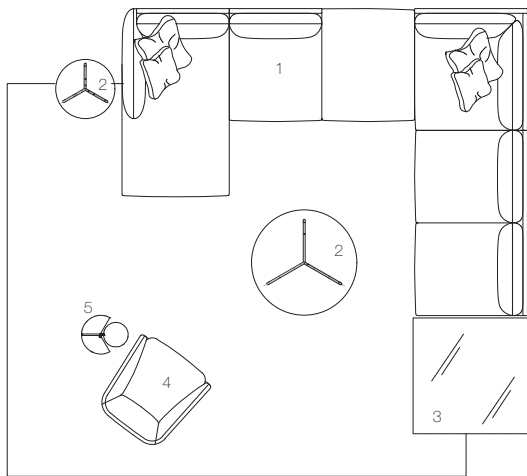

- 1 - Kom
- 2 - Pretty
- 3 - Ed
- 4 - Betty
- 5 - Ladybug

Chaise longue con bracciolo destro o sinistro.
Chaise longue with left or right armrest.

ART. DKMD 92 DX/SX

L/W 92 H 78 P/D 160
W 36,2" H 30,7" D 63"

Dormeuse con bracciolo destro o sinistro.
Sofa with left or right armrest.

ART. DKMD 180 DX/SX

L/W 180 H 78 P/D 98
W 70,9" H 30,7" D 38,6"

Poltrona / armchair.

ART. PKM 105

L/W 105 H 78 P/D 98
W 41,3" H 30,7" D 38,6"

Divani / sofas.

ART. DKM 185

L/W 185 H 78 P/D 98
W 72,8" H 30,7" D 38,6"

ART. DKM 225

L/W 225 H 78 P/D 98
W 88,6" H 30,7" D 38,6"

ART. DKM 265

L/W 265 H 78 P/D 98
W 104,3" H 30,7" D 38,6"

Elementi terminali con bracciolo destro o sinistro.
Ending elements with left or right armrest.

ART. DKMT 173 DX/SX

L/W 173 H 78 P/D 98
W 68,1" H 30,7" D 38,6"

ART. DKMT 213 DX/SX

L/W 213 H 78 P/D 98
W 83,8" H 30,7" D 38,6"

ART. DKMT 253 DX/SX

L/W 253 H 78 P/D 98
W 99,6" H 30,7" D 38,6"

Elemento centrale / central element.

ART. DKMC 160

L/W 160 H 78 P/D 98
W 63" H 30,7" D 38,6"

Elemento angolare / corner element.

ART. DKMA 98

L/W 98 H 78 P/D 98
W 38,6" H 30,7" D 38,6"

Elemento con schienale destro o sinistro.
Element with left or right backrest.

ART. DKM 160 DX/SX

L/W 160 H 78 P/D 98
W 63" H 30,7" D 38,6"

Pouf / ottoman.

ART. PKM 98

L/W 98 H 42 P/D 98
W 38,6" H 16,5" D 38,6"