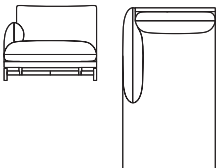

# Kom

angeletti ruzza design

Pagina / page 50

Poltrona, divano. Telaio in legno, imbottito in gomma poliuretana e fodera in fibra di poliestere. Spalliera e braccioli in gomma poliuretana e materassino in piuma d'oca sterilizzata. Cuscini seduta in gomma poliuretana a densità differenziata e fodera in fibra di poliestere. Base in acciaio verniciato. Rivestimento in tessuto.

## ART. DKMD 92 DX/SX

L/W 92 H 78 P/D 160  
W 36,2" H 30,7" D 63"

Dormeuse con bracciolo destro o sinistro.  
*Sofa with left or right armrest.*

## ART. DKM 225

L/W 225 H 78 P/D 98  
W 88,6" H 30,7" D 38,6"

## ART. DKMA 98

L/W 98 H 78 P/D 98  
W 38,6" H 30,7" D 38,6"

Elemento con schienale destro o sinistro.  
*Element with left or right backrest.*