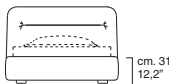

Sleepway

enrico cesana

Pagina / page 250

Letto. Testata e giroletto in legno rivestiti in gomma poliuretana e fodera in fibra di poliestere. Rivestimento in pelle o tessuto. Rete con doghe di faggio. Disponibile anche nella versione con contenitore e rete alzabile (MOV C1).

Mov. C1

Sleepway One

Mov. C1

ART. LSP 160 - Standard

L/W 180 H 90 P/D 230

W 70,9" H 35,4" D 90,6"

materasso/mattress cm160x200 (62,9"x78,7")

ART. LSP 150 Queen

L/W 170 H 90 P/D 233

W 66,9" H 35,4" D 91,7"

materasso/mattress cm150x203 (59"x79,9")

ART. LSP 180 Europe

L/W 200 H 90 P/D 230

W 78,7" H 35,4" D 90,6"

materasso/mattress cm180x200 (70,9"x78,7")

ART. LSP 193 King