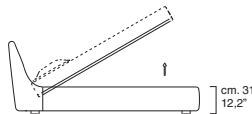

Sleepway

enrico cesana

Pagina / page 250

Letto. Testata e giroletto in legno rivestiti in gomma poliuretana e fodera in fibra di poliestere. Rivestimento in pelle o tessuto. Rete con doghe di faggio. Disponibile anche nella versione con contenitore e rete alzabile (MOV C1).

Mov. C1

Sleepway One

Mov. C1

ART. LSP 160 - Standard

L/W 180 H 90 P/D 230

W 70,9" H 35,4" D 90,6"

materasso/mattress cm160x200 (62,9"x78,7")

ART. LSP 150 Queen

L/W 170 H 90 P/D 233

W 66,9" H 35,4" D 91,7"

materasso/mattress cm150x203 (59"x79,9")

ART. LSP 180 Europe

L/W 200 H 90 P/D 230

W 78,7" H 35,4" D 90,6"

materasso/mattress cm180x200 (70,9"x78,7")

ART. LSP 193 King