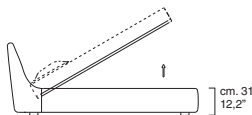

Sleepway

enrico cesana

Pagina / page 250

Letto. Testata e giroletto in legno rivestiti in gomma poliuretana e fodera in fibra di poliestere. Rivestimento in pelle o tessuto. Rete con doghe di faggio. Disponibile anche nella versione con contenitore e rete alzabile (MOV C1).

Mov. C1

Sleepway One

Mov. C1

ART. LSP 160 - Standard

L/W 180 H 90 P/D 230

W 70,9" H 35,4" D 90,6"

materasso/mattress cm160x200 (62,9"x78,7")

ART. LSP 150 Queen

L/W 170 H 90 P/D 233

W 66,9" H 35,4" D 91,7"

materasso/mattress cm150x203 (59"x79,9")

ART. LSP 180 Europe

L/W 200 H 90 P/D 230

W 78,7" H 35,4" D 90,6"

materasso/mattress cm180x200 (70,9"x78,7")

ART. LSP 193 King