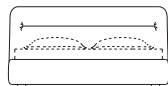

Sleepway

enrico cesana

Pagina / page 250

Letto. Testata e giroletto in legno rivestiti in gomma poliuretana e fodera in fibra di poliestere. Rivestimento in pelle o tessuto. Rete con doghe di faggio. Disponibile anche nella versione con contenitore e rete alzabile (MOV C1).

Mov. C1

Sleepway One

Mov. C1

ART. LSP 160 - Standard

L/W 180 H 90 P/D 230

W 70,9" H 35,4" D 90,6"

materasso/mattress cm160x200 (62,9"x78,7")

ART. LSP 150 Queen