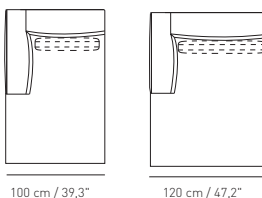

Poltrona / armchair.

ART. PSFO 110

L/W 110 H 65 P/D 100
W 43,3" H 25,6" D 39,4"

Divani / sofas.

ART. DSFO 180

L/W 180 H 65 P/D 100
W 70,9" H 25,6" D 39,4"

ART. DSFO 210

L/W 210 H 65 P/D 100
W 82,7" H 25,6" D 39,4"

ART. DSFO 240

L/W 240 H 65 P/D 100
W 94,5" H 25,6" D 39,4"

Elementi terminali (T) o angolari (A) con bracciolo destro o sinistro.
Ending (T) or corner (A) elements with left or right armrest.

ART. DSFO(A)(T) 159 DX/SX

L/W 159 H 65 P/D 100
W 62,6" H 25,6" D 39,4"

ART. DSFO(A)(T) 189 DX/SX

L/W 189 H 65 P/D 100
W 74,4" H 25,6" D 39,4"

ART. DSFO(A)(T) 219 DX/SX

L/W 219 H 65 P/D 100
W 86,2" H 25,6" D 39,4"

Chaise longue con bracciolo destro o sinistro.
Chaise longues with left or right armrest.

ART. DSFOCL 100 DX/SX

L/W 100 H 65 P/D 164
W 39,3" H 25,6" D 64,6"

ART. DSFOCL 120 DX/SX

L/W 120 H 65 P/D 164
W 47,2" H 25,6" D 64,6"

Elementi con schienale destro o sinistro.
Elements with left or right backrest.