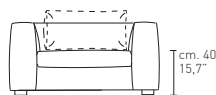

Poltrona / armchair.

ART. PSFO 110

L/W 110 H 65 P/D 100
W 43,3" H 25,6" D 39,4"

Divani / sofas.

ART. DSFO 180

L/W 180 H 65 P/D 100
W 70,9" H 25,6" D 39,4"

ART. DSFO 210

L/W 210 H 65 P/D 100
W 82,7" H 25,6" D 39,4"

ART. DSFO 240

L/W 240 H 65 P/D 100
W 94,5" H 25,6" D 39,4"

Elementi terminali (T) o angolari (A) con bracciolo destro o sinistro.
Ending (T) or corner (A) elements with left or right armrest.

ART. DSFO(A)(T) 159 DX/SX

ART. DSFOCL 100 DX/SX

L/W 100 H 65 P/D 164
W 39,3" H 25,6" D 64,6"

ART. DSFOCL 120 DX/SX

L/W 120 H 65 P/D 164
W 47,2" H 25,6" D 64,6"

Elementi con schienale destro o sinistro.
Elements with left or right backrest.